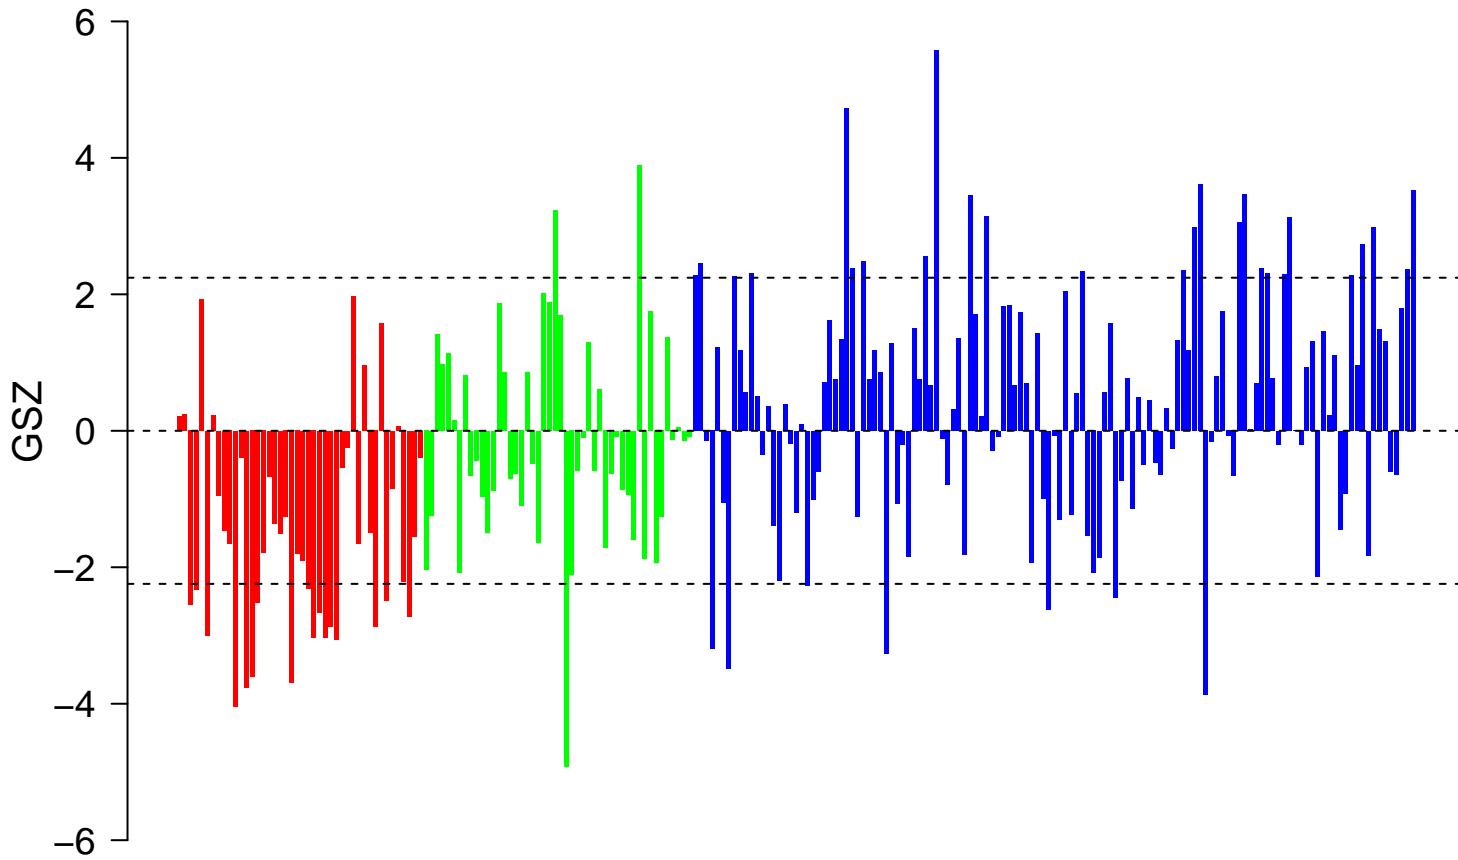

ZIRN_TRETINOIN_RESPONSE_UP

ZIRN_TRETINOIN_RESPONSE_UP

■ on
■ -
□ off

ZIRN_TRETINOIN_RESPONSE_UP