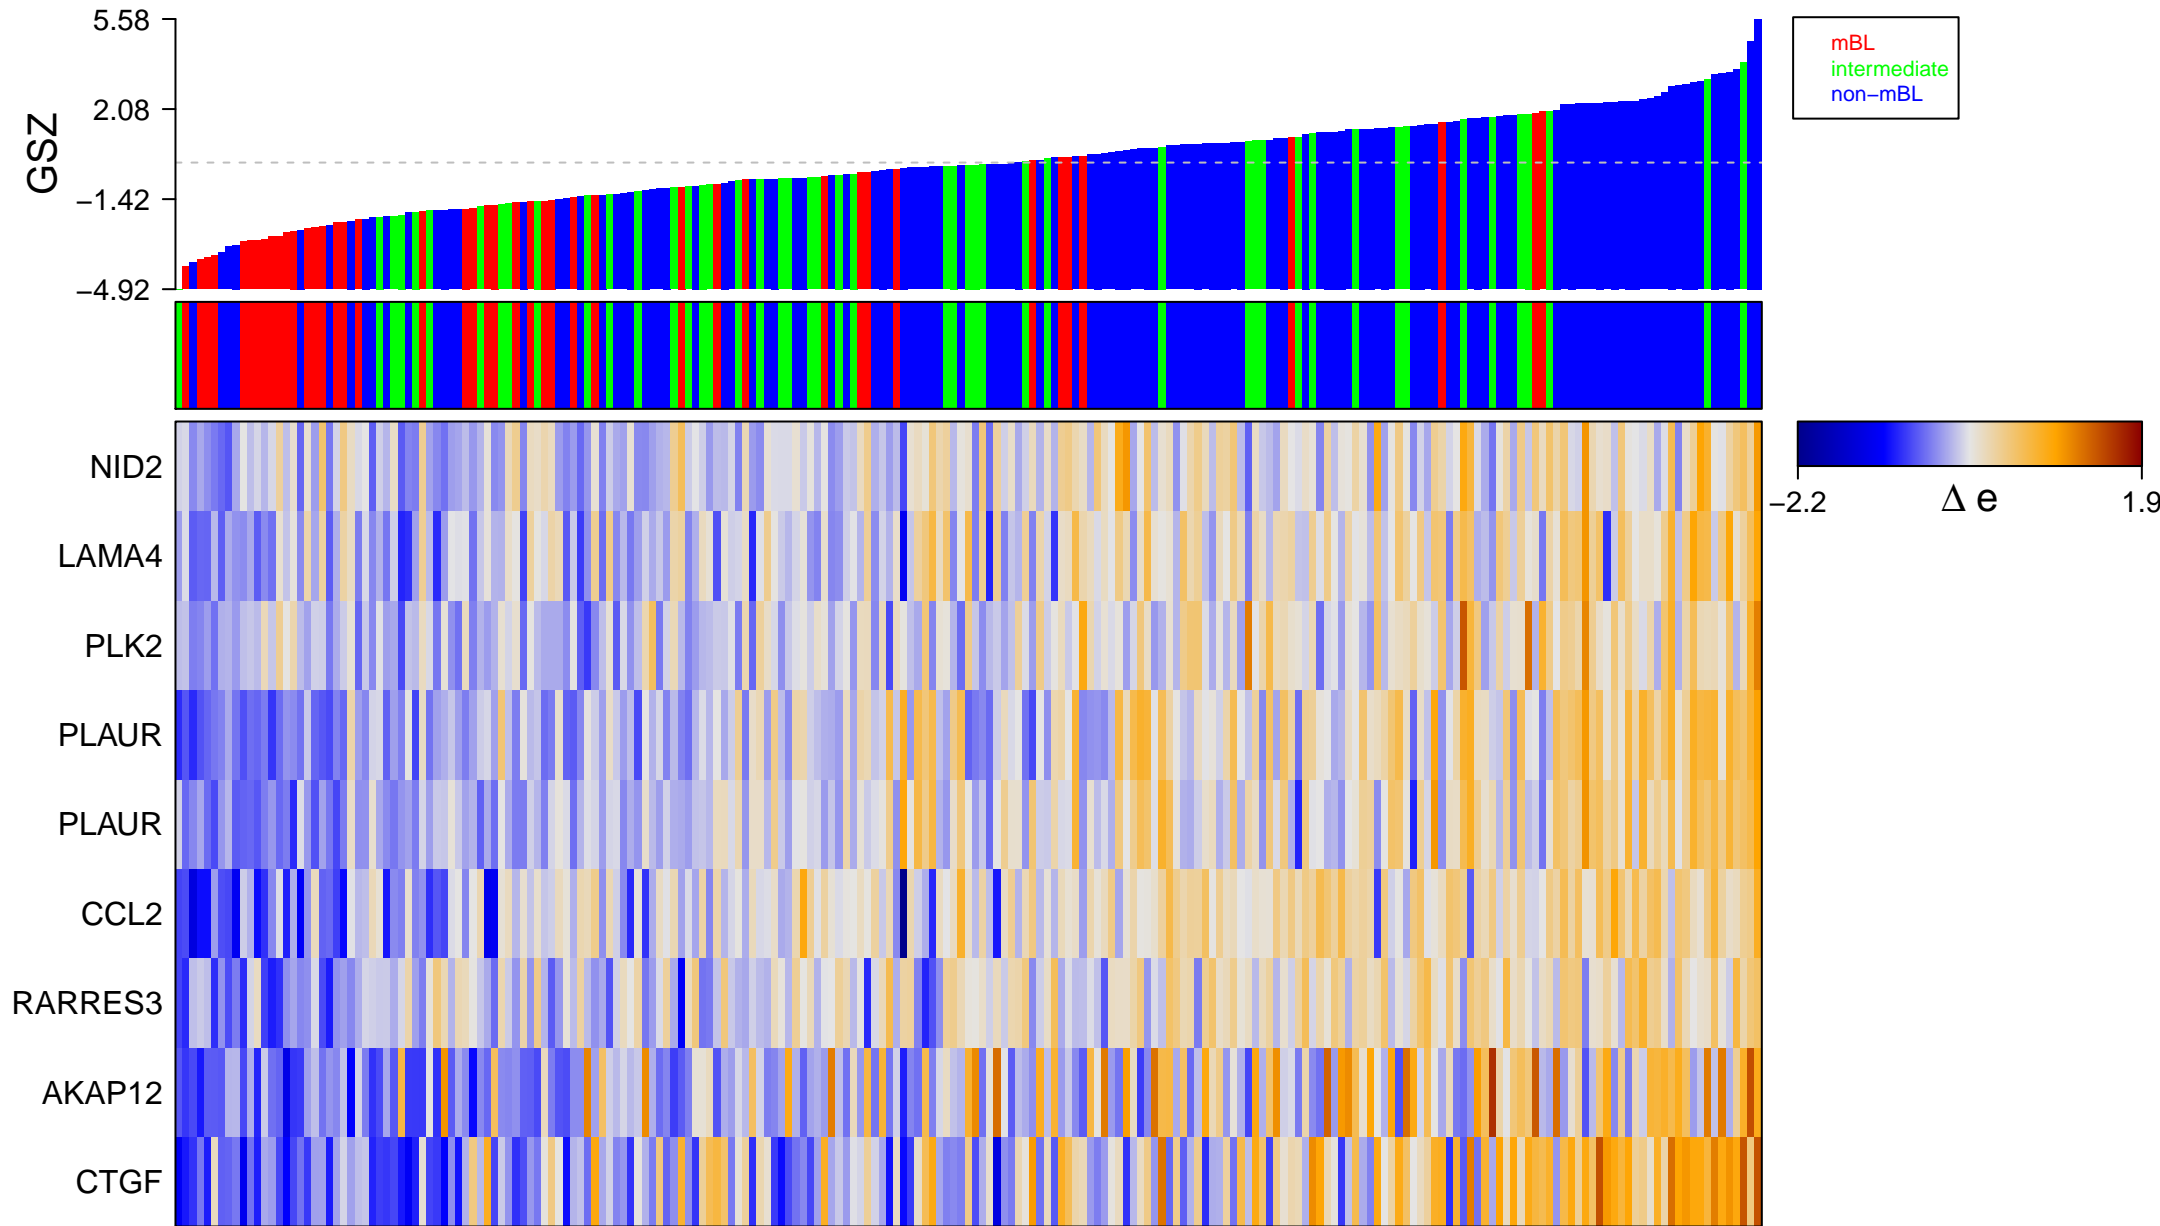

ZIRN_TRETINOIN_RESPONSE_UP

ZIRN_TRETINOIN_RESPONSE_UP

■ on
■ -
□ off

ZIRN_TRETINOIN_RESPONSE_UP